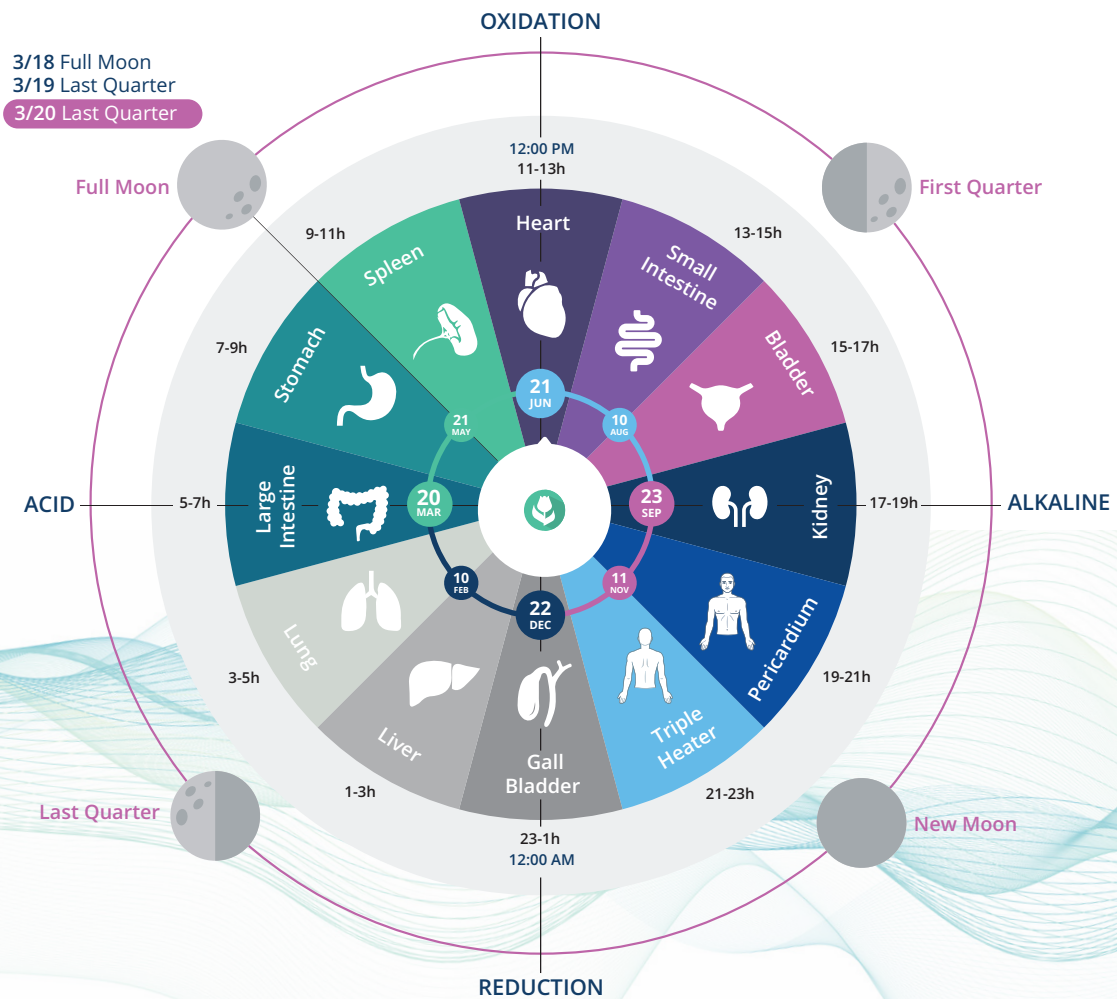

Im Einklang mit der Natur in fünf einfachen Schritten

STEP 1

Deinen Standort festlegen.

Die natürlichen Kräfte und ihre Wechselwirkungen sind abhängig davon, wo auf der Erde du dich gerade befindest.

STEP 2

Das Trigger-Datum festlegen.

Die geeigneten Startpunkte für die Anwendung des Healy Natural Cycle sind Sonnenwenden, Tag- und Nachtgleichen und die Wechsel der Jahreszeiten. Auch das Ende eines Natural Cycle muss auf einem Trigger-Datum liegen.

STEP 3

Die Wahl von Tag und Uhrzeit.

Mit Hilfe von Natural Cycle und anhand deines Standortes bestimmst du das genaue Datum und die Uhrzeit für den Start deines Natural Cycle-Protokolls.

STEP 4

Die Mondphase bestimmen.

Die Mondphase ist wichtig für die Natural Cycle. Auch hierbei unterstützt dich die HealAdvisor App.

STEP 5

Die richtigen Frequenzprogramme bestimmen.

Anhand der in Schritt 1 bis 4 von der HealAdvisor App erfassten Daten wird nun bestimmt, welches Organ in der Organuhr zur gewählten Tageszeit aktiv ist und das dafür richtige Frequenzprogramm ausgewählt.

Eine Natural Cycle Frequenz-Anwendungseinheit besteht aus zwei Teilen: 18 Minuten Aktivierung und 30 Minuten Stabilisierung.